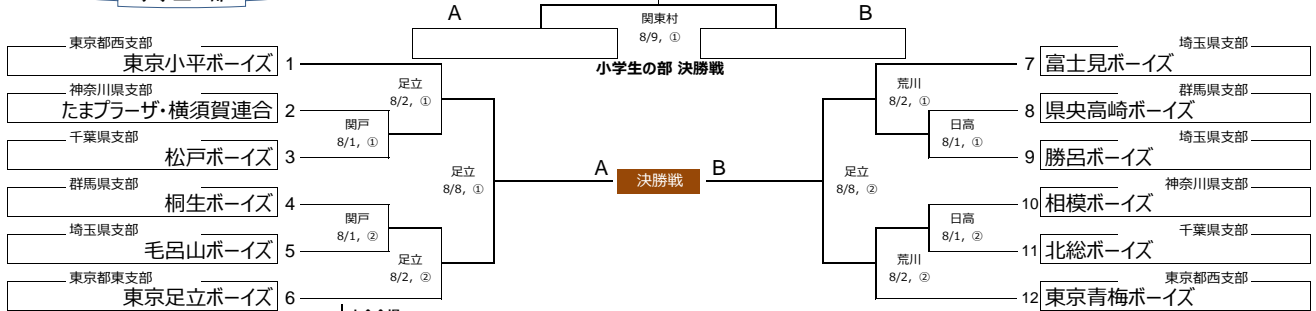

ゼット杯 第14回 日本少年野球 東京大会 トーナメントシート

中学生の部 優勝

組合せ抽選会 7月12日 14:30~
開会式 8月1日(土)
大会期間:8/1-2, 8/8-9(4日間)

中学生の部

TOKYO Tournament Game

努力を忘れずあしたへジャンプ
(ホーイズリーグ 2015年度 スローガン)

小学生の部 優勝

選手宣誓
中学生の部 立川ボーイズ 青松 毅
小学生の部 東京小平ボーイズ 鈴木 豪人

小学生の部

大会会場:

A	府中	: 府中市民球場	東京都府中市寿町2丁目1-9
B	日大三	: 日本大学第二高等学校 野球場	東京都町田市園師町11-2375
C	多摩川	: 多摩川日巨人軍球場	東京都大田区田園調布1-6-4 付近河川敷
D	創備	: 創備高校東大和グラウンド (硬式野球場G)	東京都東大和市桜が丘1丁目1-4 9-2
E	大沢	: 大沢野川グラウンド	東京都三鷹市大沢5-21-12
F	関東村	: 府中関東村野球場	東京都府中市朝日町3丁目7番地
G	夢の島	: 夢の島総合運動場野球場	東京都江東区夢の島1丁目1-1
H	立川	: 立川市営球場	東京都立川市錦町 6-29-62
I	日大二	: 日本大学第二高等学校 野球場	東京都立川市柏町4-29-9
J	八王子	: 八王子学園八王子高等学校 野球場	東京都八王子市上柚木538-1向かい
K	日高	: 東村山中央ボーイズ日高グラウンド	埼玉県日高市大字旭ヶ丘800番地付近
L	上柚木	: 上柚木公園野球場	東京都八王子市上柚木2-51-1
M	小野路	: 小野路公園野球場	東京都町田市小野路町2023-1
N	江戸川	: 江戸川ボーイズグラウンド	東京都江戸川区北葛西(江戸川河川敷緑地)
O	志村	: 志村ボーイズグラウンド	東京都板橋区新河岸 2-2-4 1-7 付近 河川敷
P	足立	: 東京足立ボーイズグラウンド	東京都足立区鹿浜一丁目地先・左岸
Q	関戸	: 関戸グラウンド	東京都多摩市関戸3-5先
R	荒川	: あらかわ遊園	東京都荒川区西尾久 8-3-1 (スホーツハウス)