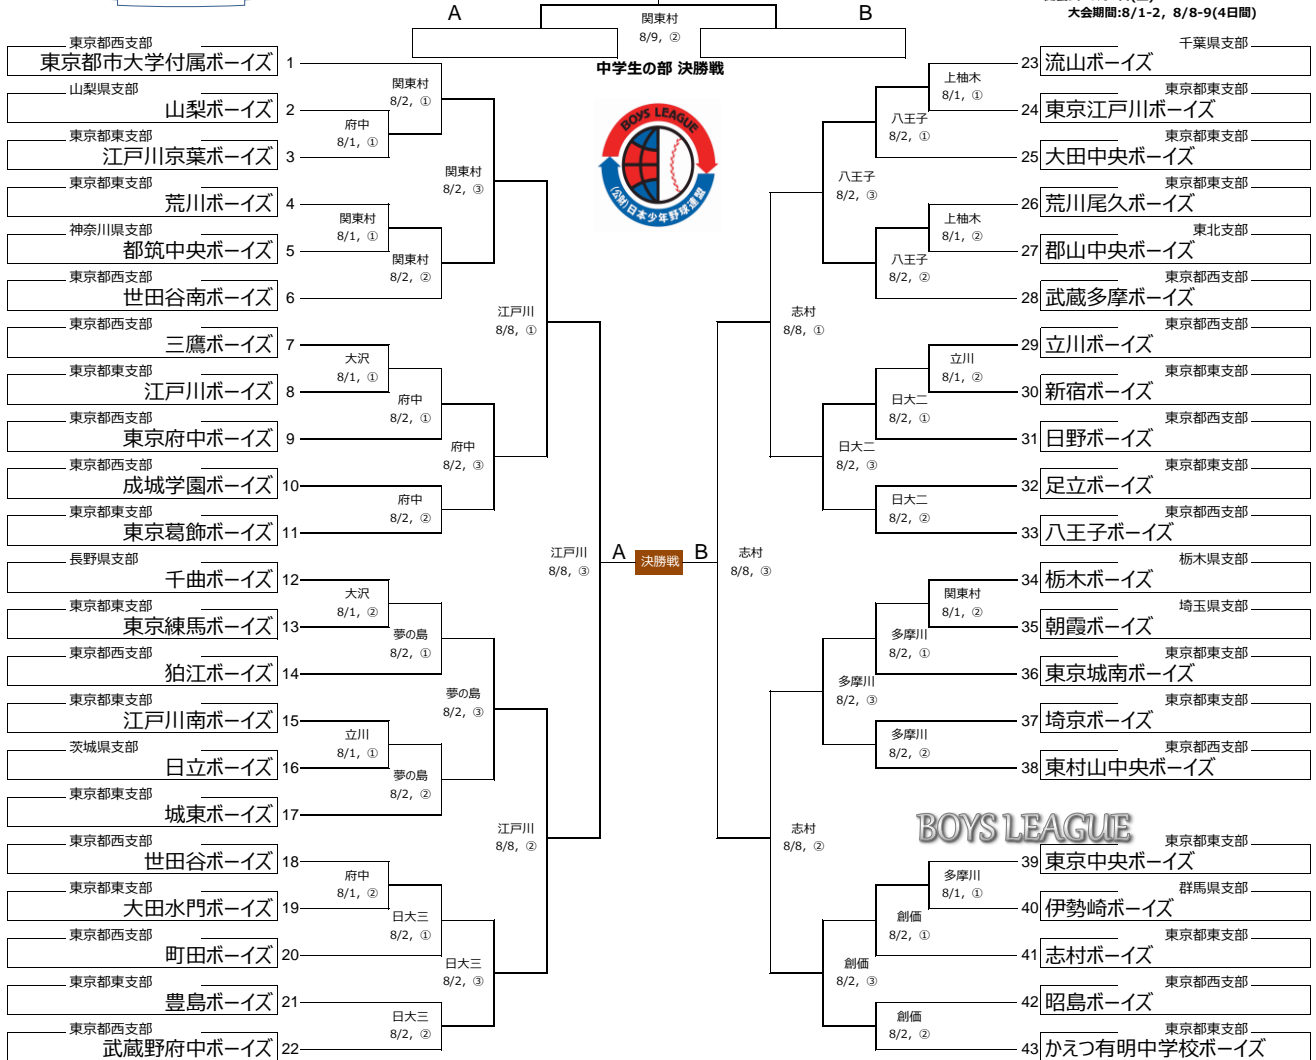

ゼット杯 第14回 日本少年野球 東京大会 トーナメントシート

中学生の部 優勝

組合せ抽選会 7月12日 14:30~
開会式 8月1日(土)
大会期間:8/1-2, 8/8-9(4日間)

中学生の部

TOKYO Tournament Game

努力を忘れずあしたへジャンプ
(ホーイズリーグ 2015年度 スローガン)

小学生の部 優勝

選手宣誓
中学生の部 立川ボーイズ 青松 毅
小学生の部 東京小平ボーイズ 鈴木 豪人

小学生の部

大会会場:

A	府中	: 府中市民球場	東京都府中市寿町2丁目1-9
B	日大三	: 日本大学第二高等学校 野球場	東京都町田市園師町11-2375
C	多摩川	: 多摩川日巨人軍球場	東京都大田区田園調布1-6-4 付近河川敷
D	創備	: 創備高校東大和グラウンド (硬式野球場G)	東京都東大和市桜が丘1丁目1-4 9-2
E	大沢	: 大沢野川グラウンド	東京都三鷹市大沢5-21-12
F	関東村	: 府中関東村野球場	東京都府中市朝日町3丁目7番地
G	夢の島	: 夢の島総合運動場野球場	東京都江東区夢の島1丁目1-1
H	立川	: 立川市営球場	東京都立川市錦町 6-29-62
I	日大二	: 日本大学第二高等学校 野球場	東京都立川市柏町4-29-9
J	八王子	: 八王子学園八王子高等学校 野球場	東京都八王子市上柚木538-1向かい
K	日高	: 東村山中央ボーイズ日高グラウンド	埼玉県日高市大字旭ヶ丘800番地付近
L	上柚木	: 上柚木公園野球場	東京都八王子市上柚木2-51-1
M	小野路	: 小野路公園野球場	東京都町田市小野路町2023-1
N	江戸川	: 江戸川ボーイズグラウンド	東京都江戸川区北葛西(江戸川河川敷緑地)
O	志村	: 志村ボーイズグラウンド	東京都板橋区新河岸 2-2-4 1-7 付近 河川敷
P	足立	: 東京足立ボーイズグラウンド	東京都足立区鹿浜一丁目地先・左岸
Q	関戸	: 関戸グラウンド	東京都多摩市関戸3-5先
R	荒川	: あらかわ遊園	東京都荒川区西尾久 8-3-1 (スホーツハウス)